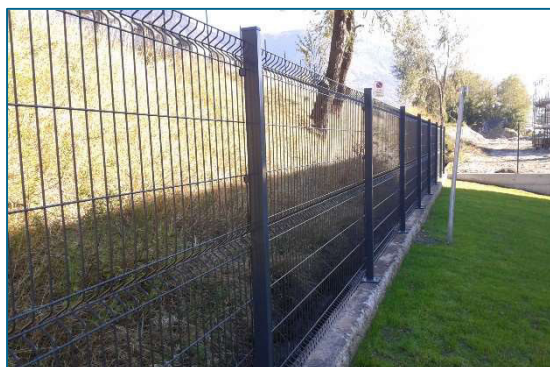

2.030

2.230

2.430

Grün/ RAL 6005 matt

Anthrazit / RAL 7016 matt

inderst
zaunbau

Pannelli doppia barra con rete per palloni

Pannelli di recinzione 3D