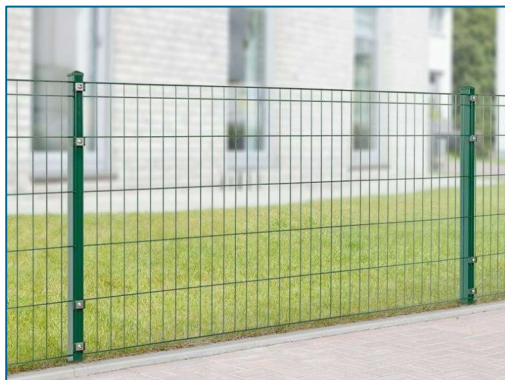

Drähte: 2,5 mm

Rolle: 25 mm

Steher: T-Steher mit oder ohne Bodenplatte, Rundpfahl

Grün/ RAL 6005 matt

Anthrazit / RAL 7016 matt

inderst
zaunbau

Doppelstabmatten

Verfügbare Höhen mm