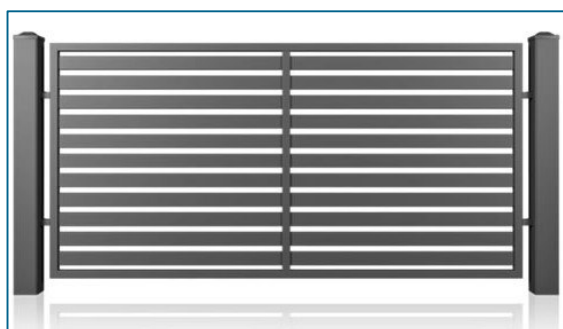

Grün/ RAL 6005 matt

Anthrazit / RAL 7016 matt

inderst
zaunbau

Modelli „Modern“

AW.10.104

Altezze disponibili mm

- 1.000
- 1.100
- 1.200
- 1.300
- 1.400
- 1.500
- 1.600
- 1.700
- 1.800
- 1.900
- 2.000

Tipo: zincato o zincato e plastificato
Massima larghezza pannelli: 3.000 mm
Pali: con o senza piastra di base