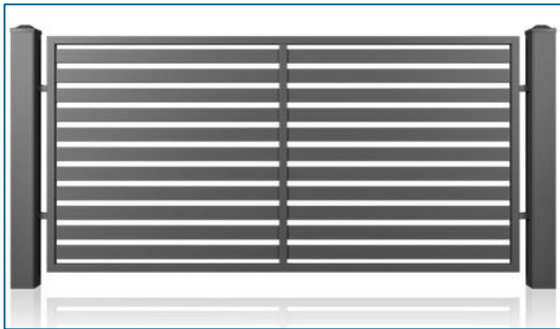

Modelle „Modern“

AW.10.104

Verfügbare Höhen mm

- 1.000
- 1.100
- 1.200
- 1.300
- 1.400
- 1.500
- 1.600
- 1.700
- 1.800
- 1.900
- 2.000

Art: feuerverzinkt oder feuerverzinkt und pulverbeschichtet

Maximale Mattenbreite: 3.000 mm

Pfähle: mit oder ohne Bodenplatte erhältlich