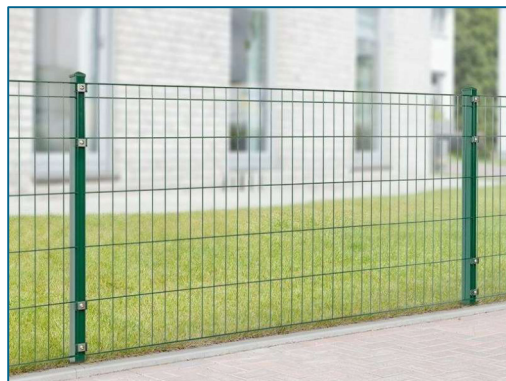

Anthrazit / RAL 7016 matt

inderst
zaunbau

Pannelli a doppia barra

Tipo: zincato o zincato e plastificato
Colori: zincato, verde RAL 6005, antracite RAL 7016
Maglie: 50 x 200 mm
Fili orizzontali: 8 mm
Fili verticali: 6 mm
Larghezza pannelli: 2.500 mm
Pali: Pali profilati 40 x 60 mm con o senza piastra di base