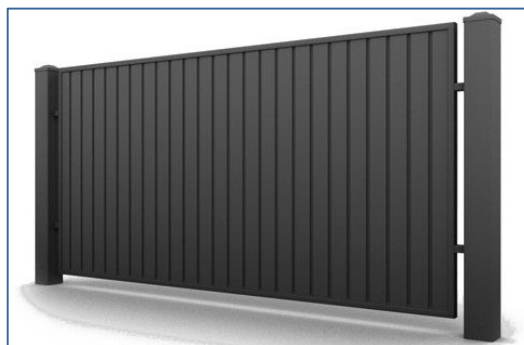

Modelli „Classic“

AW.10.TT

Altezze
disponibili
mm

1.000

1.200

1.450

1.600

1.750

1.950

Tipo: zincato o zincato e plastificato

Larghezza stuoie massima: 3.000 mm

Pali: con o senza piastra di base

Tipi di pali disponibili: AW.10.01, AW.10.02,
AW.10.05/AW.10.06, AW.10.16/ AW.10.17

Anthrazit / RAL 7016 matt

Enzianblau/ RAL 5010 matt

Steingrau / RAL 7030 matt

Braun / RAL 8014 matt

Grün/ RAL 6005 matt

Schwarz / RAL 9005 matt

Graubraun / RAL 8019 matt

AW.10.16