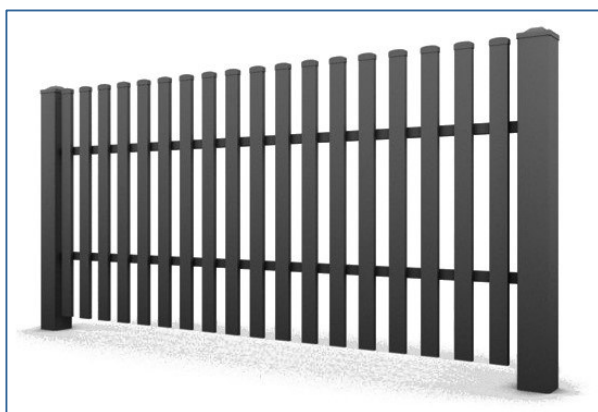

Verfügbare Höhen mm

1.000

1.200

1.450

1.600

1.750

1.950

Art: feuerverzinkt oder feuerverzinkt und pulverbeschichtet

Maximale Mattenbreite: 3.000 mm

Pfähle: mit oder ohne Bodenplatte erhältlich

Verfügbare Pfahlarten: AW.10.01, AW.10.02, AW.10.05/AW.10.06, AW.10.16/ AW.10.17