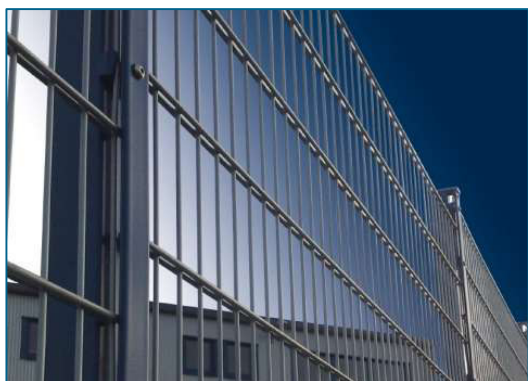

Anthrazit / RAL 7016 matt

inderst
zaunbau

Pannelli a doppia barra

Tipo: zincato o zincato e plastificato
Colori: zincato, verde RAL 6005, antracite RAL 7016
Maglie: 50 x 200 mm
Fili orizzontali: 8 mm
Fili verticali: 6 mm
Larghezza pannelli: 2.500 mm
Pali: Pali profilati 40 x 60 mm con o senza piastra di base