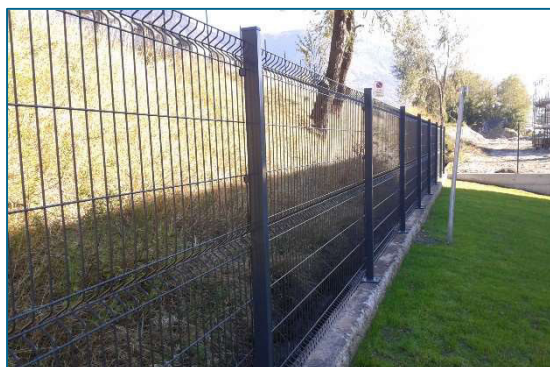

Steher: Profilschienenpfahl 40 x 60 mm mit oder ohne Bodenplatte

Grün/ RAL 6005 matt

Anthrazit / RAL 7016 matt

inderst
zaunbau

Doppelstabmatten mit Ballfangnetz

Mattenzäune 3D

Verfügbare
Höhen mm

1.030