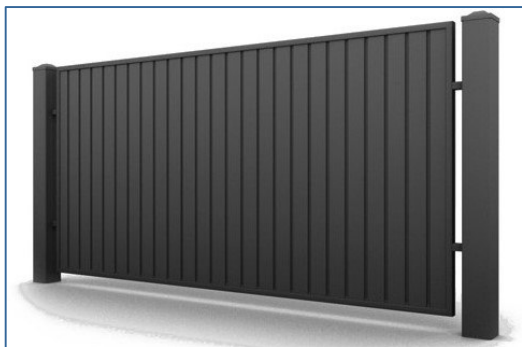

Modelle „Classic“

AW.10.TT

Verfügbare Höhen mm

1.000

1.200

1.450

1.600

1.750

1.950

Art: feuerverzinkt oder feuerverzinkt und pulverbeschichtet

Maximale Mattenbreite: 3.000 mm

Pfähle: mit oder ohne Bodenplatte erhältlich

Verfügbare Pfahlarten: AW.10.01, AW.10.02, AW.10.05/AW.10.06, AW.10.16/ AW.10.17

AW.10.16